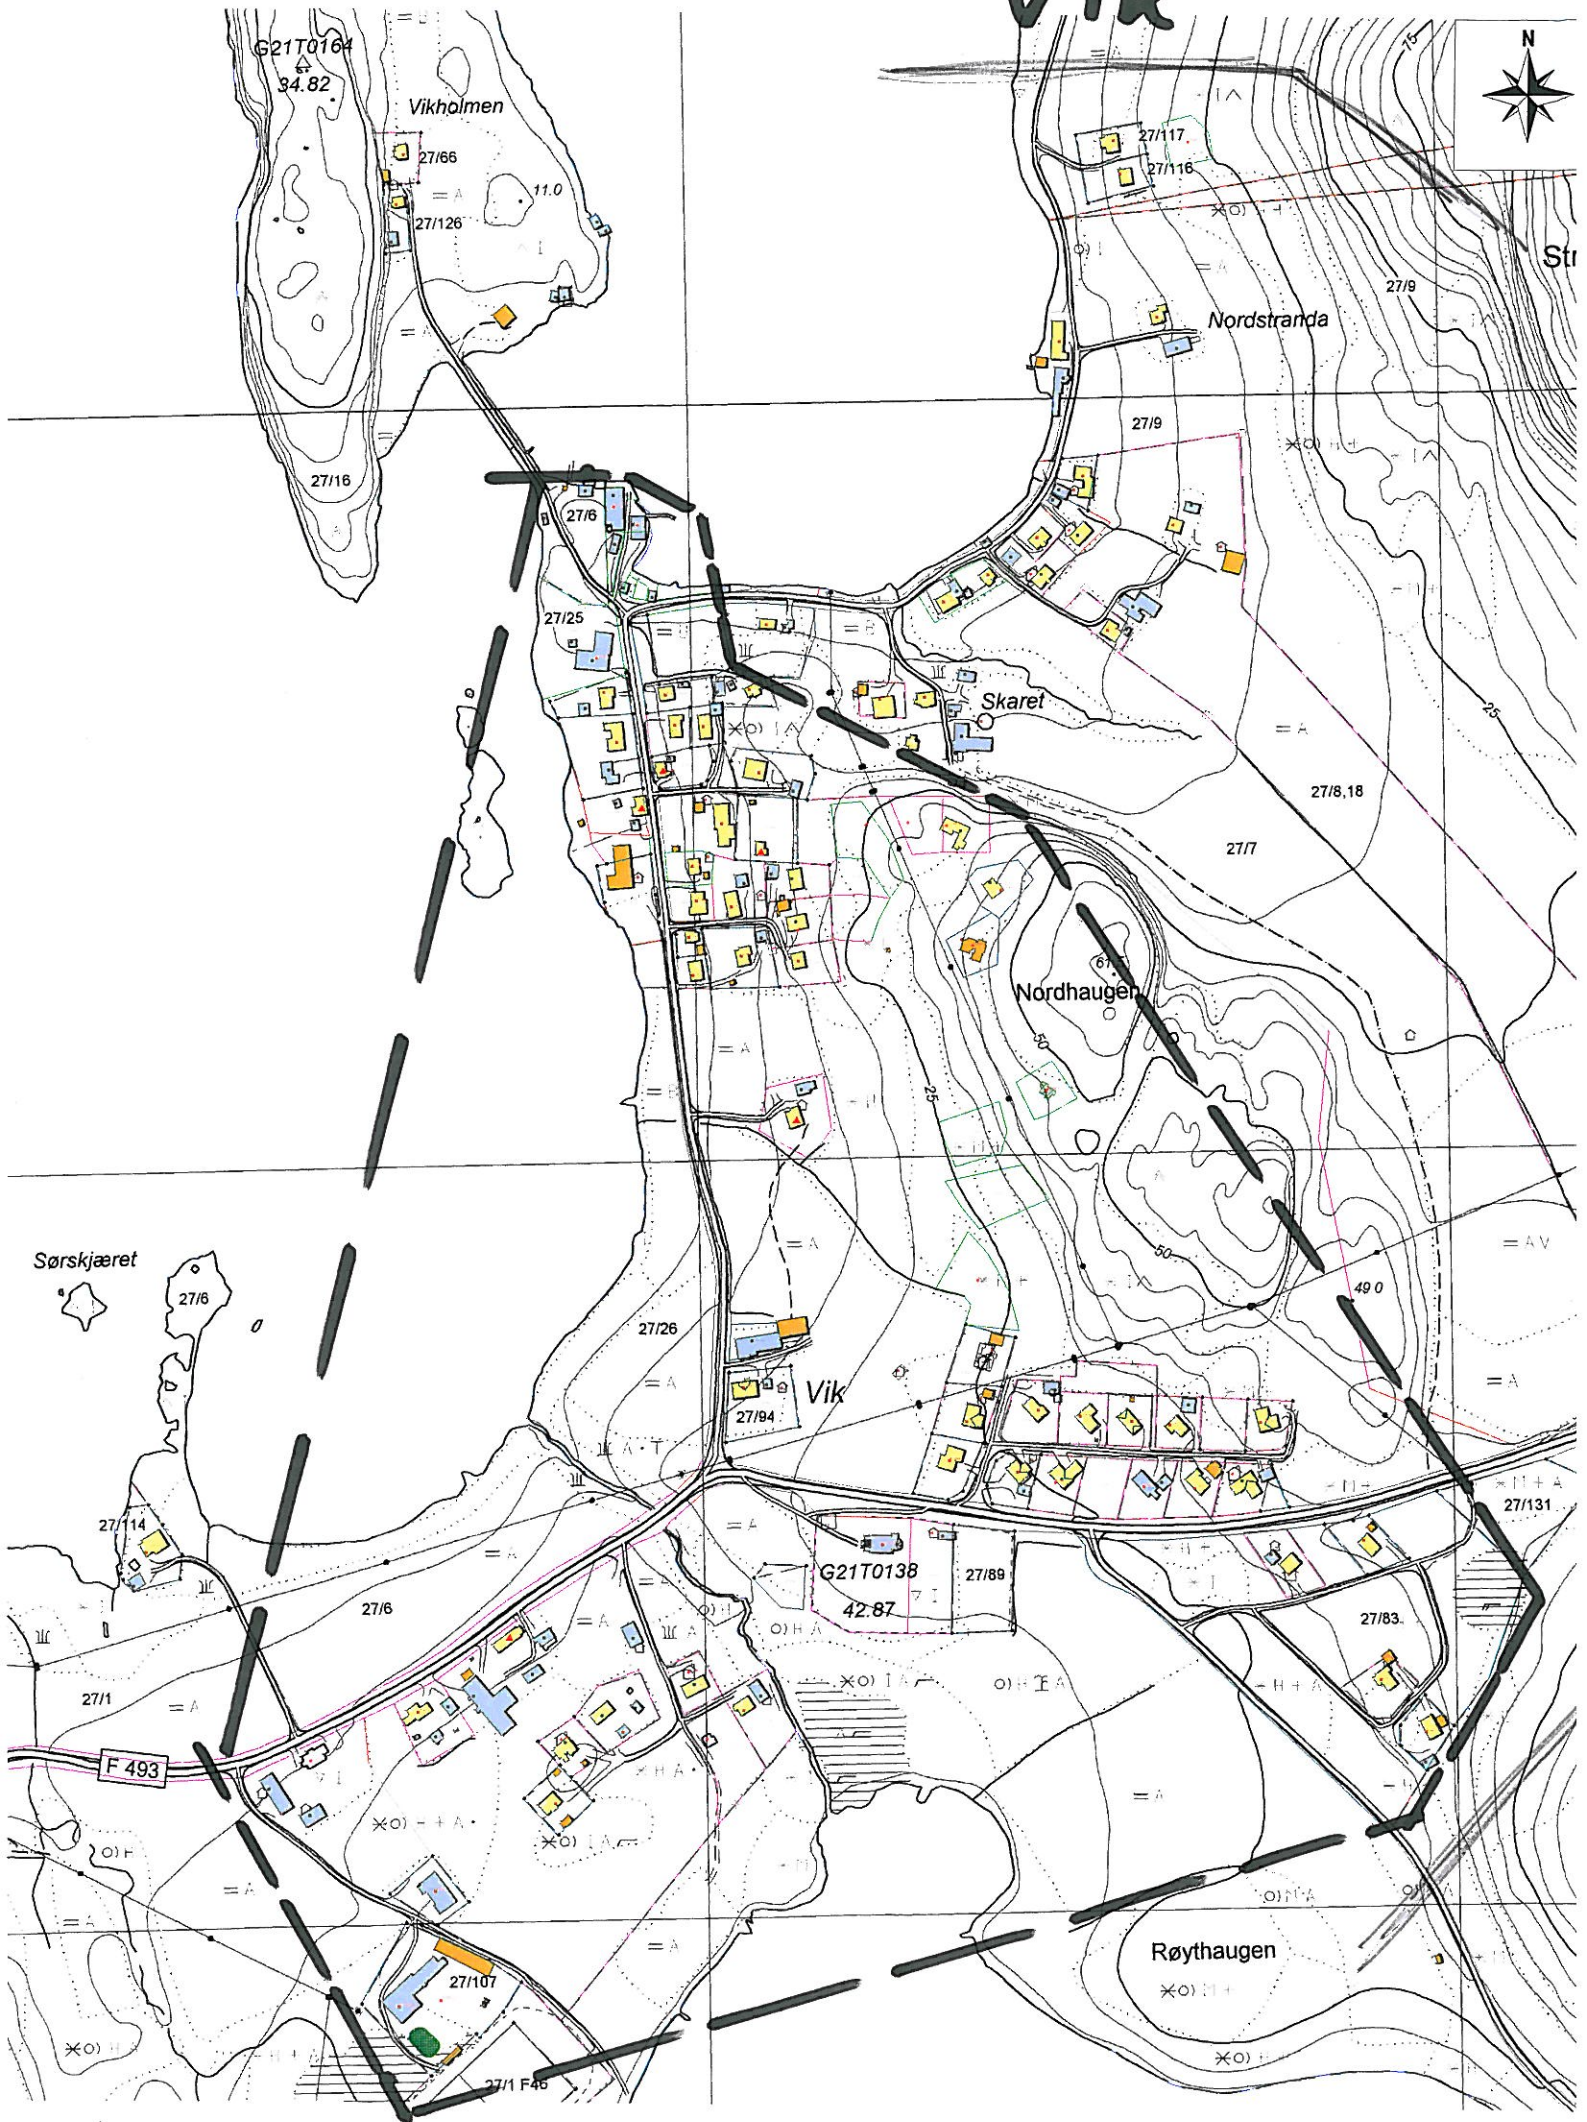

LAUVSNES

G2170082
239-02
Aletokumben

Stortjelle

Lauvsnes

Lauvsneshaugen
G2170990

Vangen

Floaskogen

Samnesfjella

Floasodden

Elva

Reipodden

Lauvsnesodden

Ytterhaugen

	Situasjonskart
	18.11.2010
	Målestokk 1:3000
	Flatanger avdeling NIMT

UTVORDA

Jordastuvika

INN VORDA

	Situasjonskart
	18.11.2010
	Målestokk 1:7000
	Flatanger avdeling NIMT

Vik

Jøssund

Situasjonskart
19.10.2010
Målestokk 1:4000
Flatanger avdeling NMT