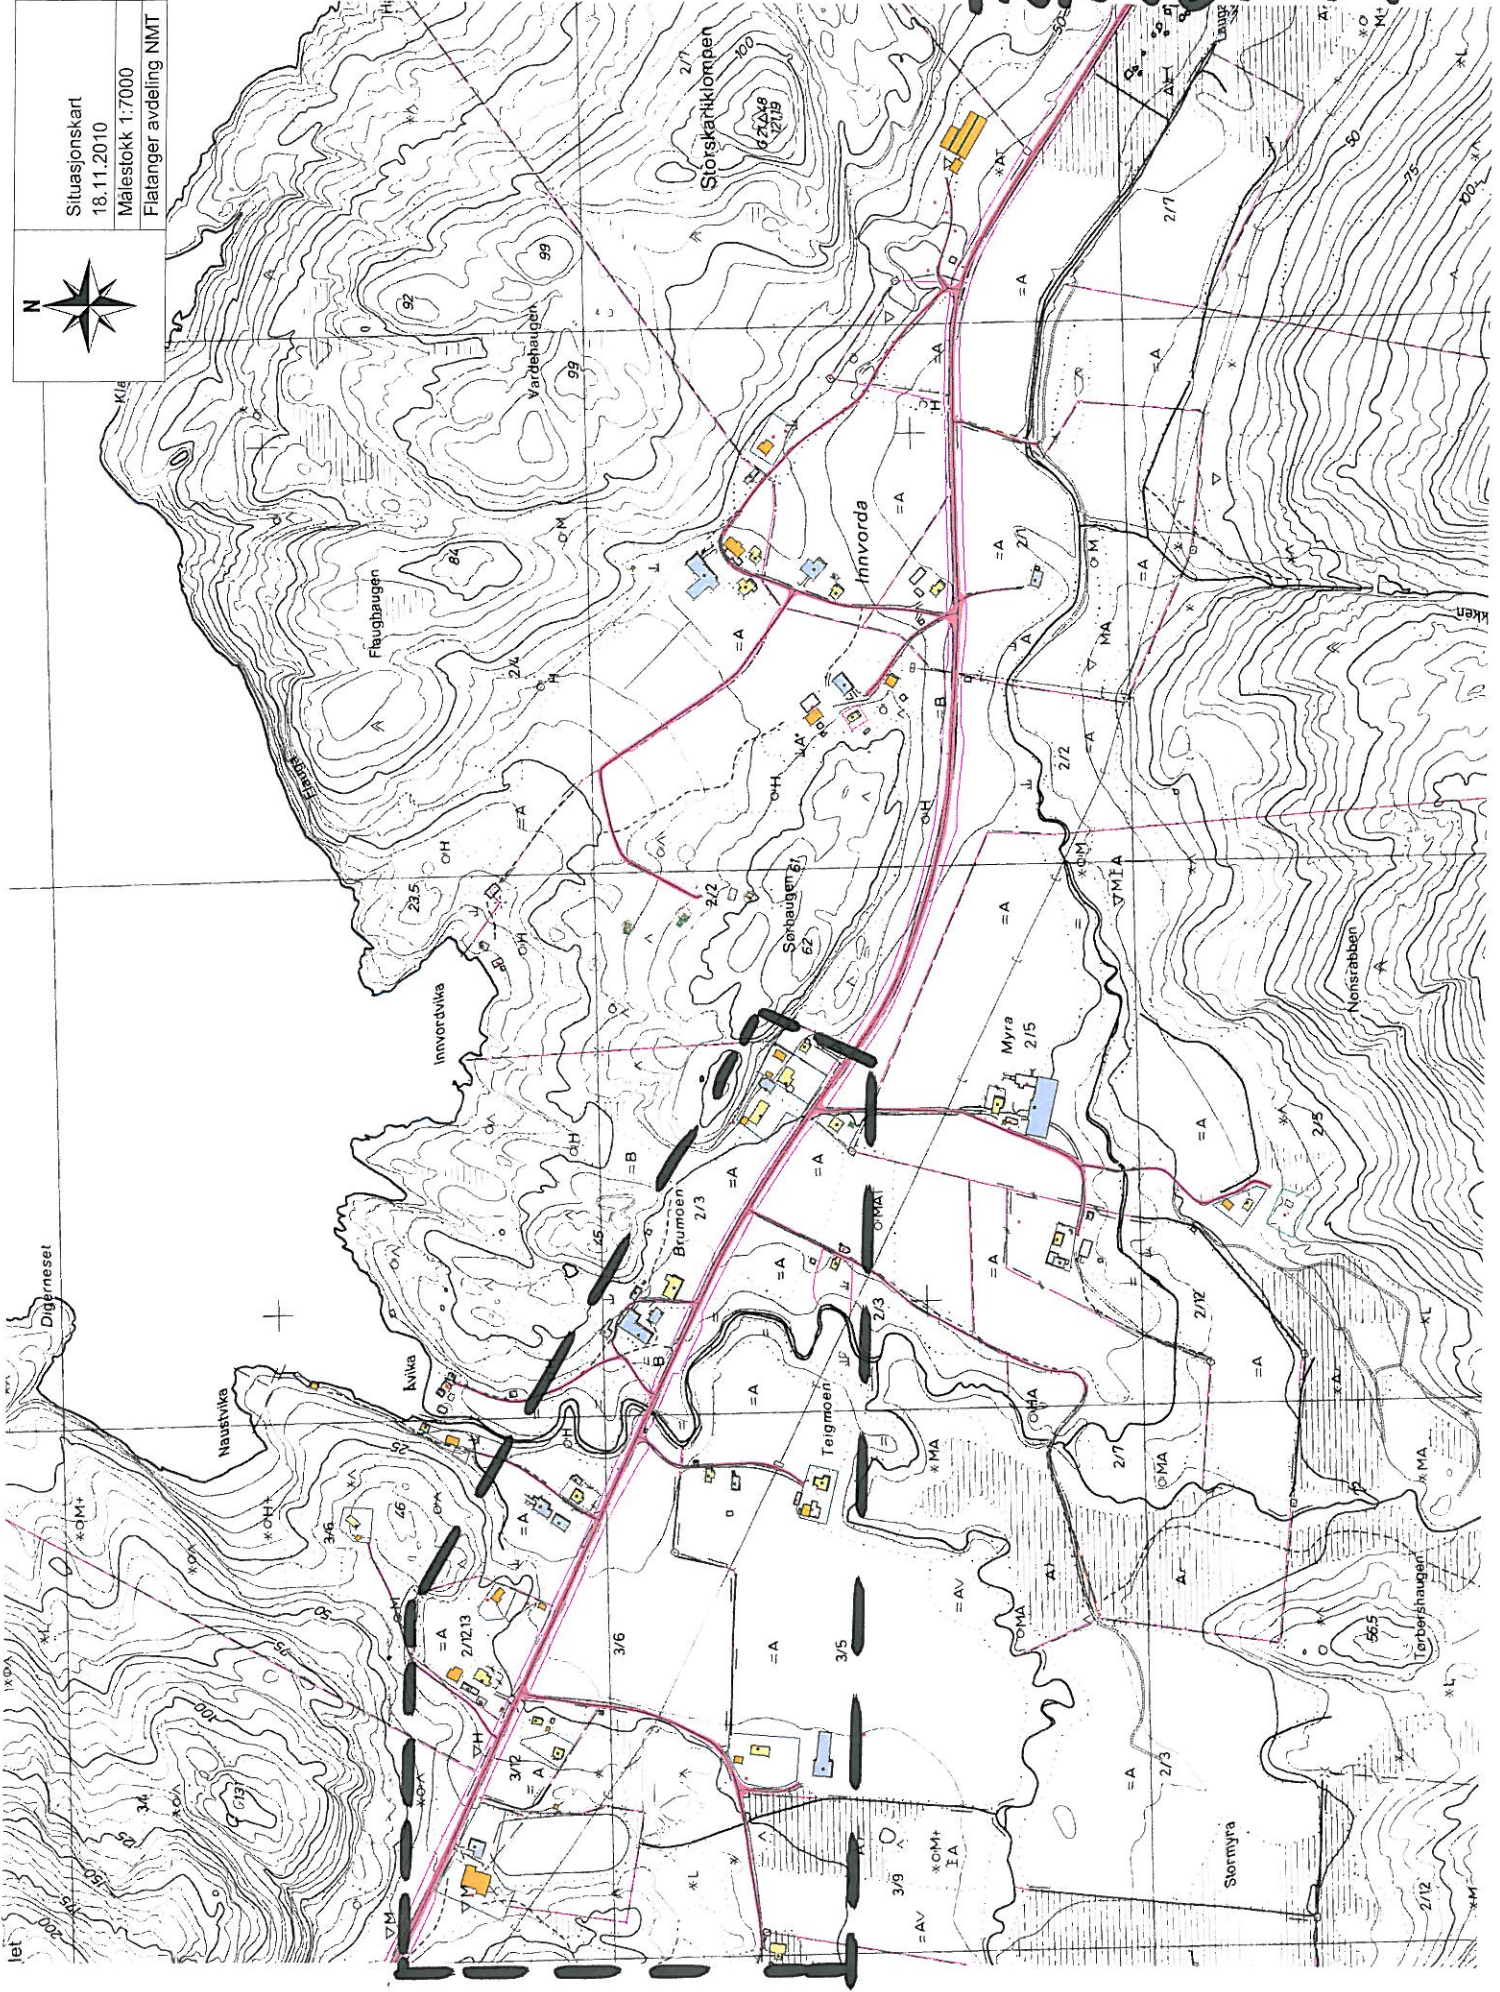

LAUVSNES

G2170082
239-02
Aletokumben

Stortjelle

Lauvsnes

Lauvsneshaugen
G2170990

Vangen

Floaskogen

Samnesfjella

Floasodden

Elva

Reipodden

Lauvsnesodden

Ytterhaugen

	Situasjonskart
	18.11.2010
	Målestokk 1:3000
	Flatanger avdeling NIMT

UTVORDA

Jordastuvika

INN VORDA

	Situasjonskart
	18.11.2010
	Målestokk 1:7000
	Flatanger avdeling NIMT

Vik

Jøssund

Situasjonskart
19.10.2010
Målestokk 1:4000
Flatanger avdeling NMT