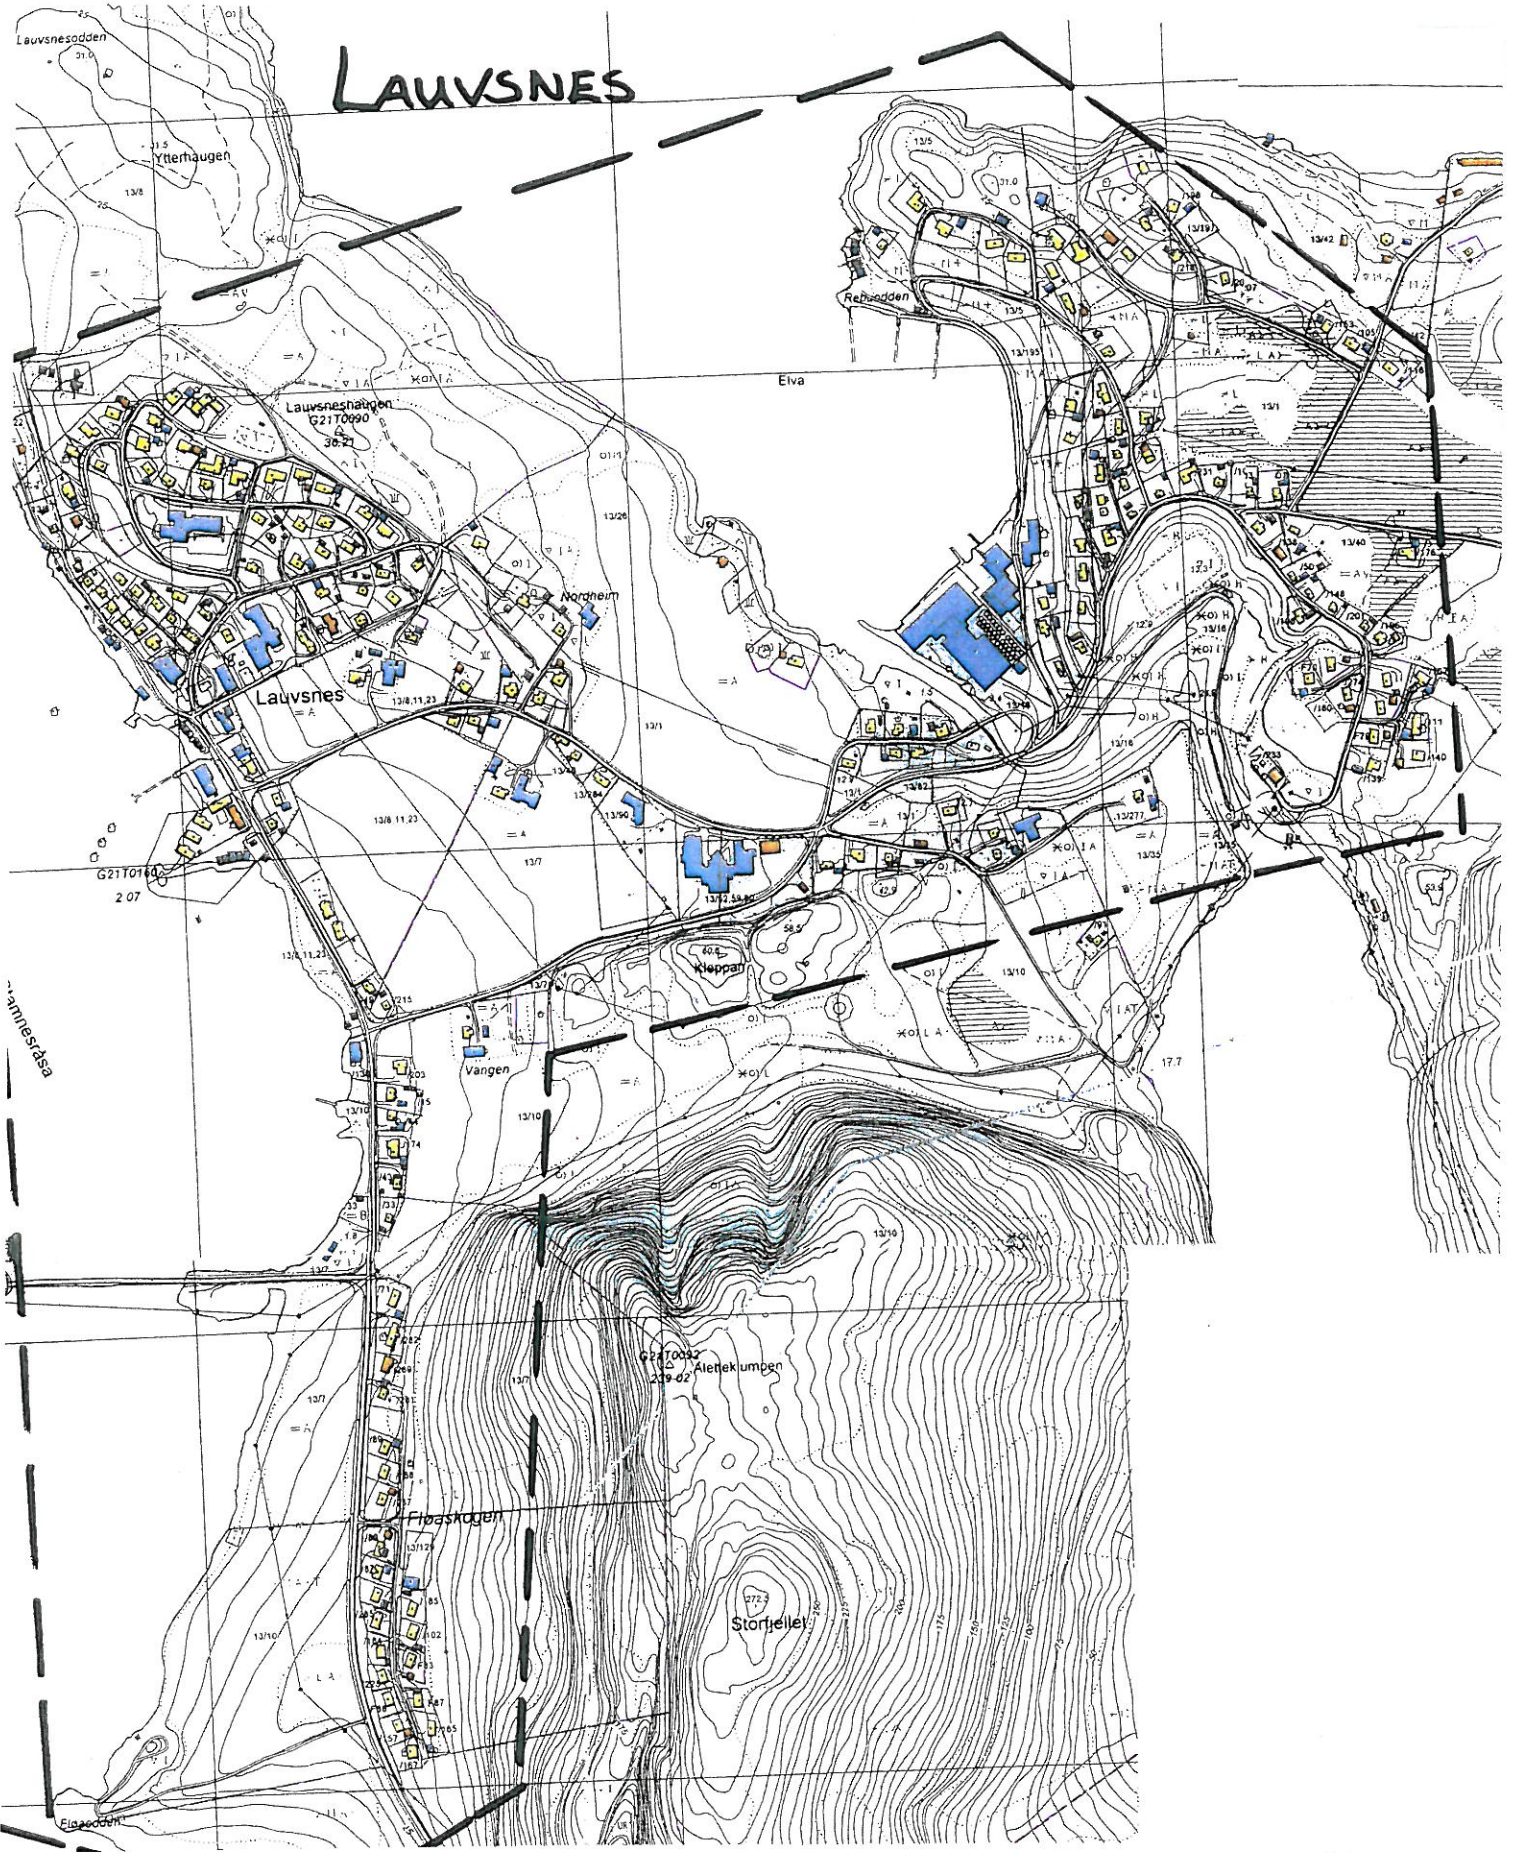

LAUVSNES

G2170082
239-02
Aletokumben

Stortjelle

Lauvsnes

Lauvsneshaugen
G2170990

Vangen

Floaskogen

Samnesfjella

Floasodden

Elva

Reipodden

Lauvsnesodden

Ytterhaugen

	Situasjonskart
	18.11.2010
	Målestokk 1:3000
	Flatanger avdeling NIMT

UTVORDA

Jordastuvika

INN VORDA

	Situasjonskart
	18.11.2010
	Målestokk 1:7000
	Flatanger avdeling NIMT

Vik

Jøssund

Situasjonskart
19.10.2010
Målestokk 1:4000
Flatanger avdeling NMT