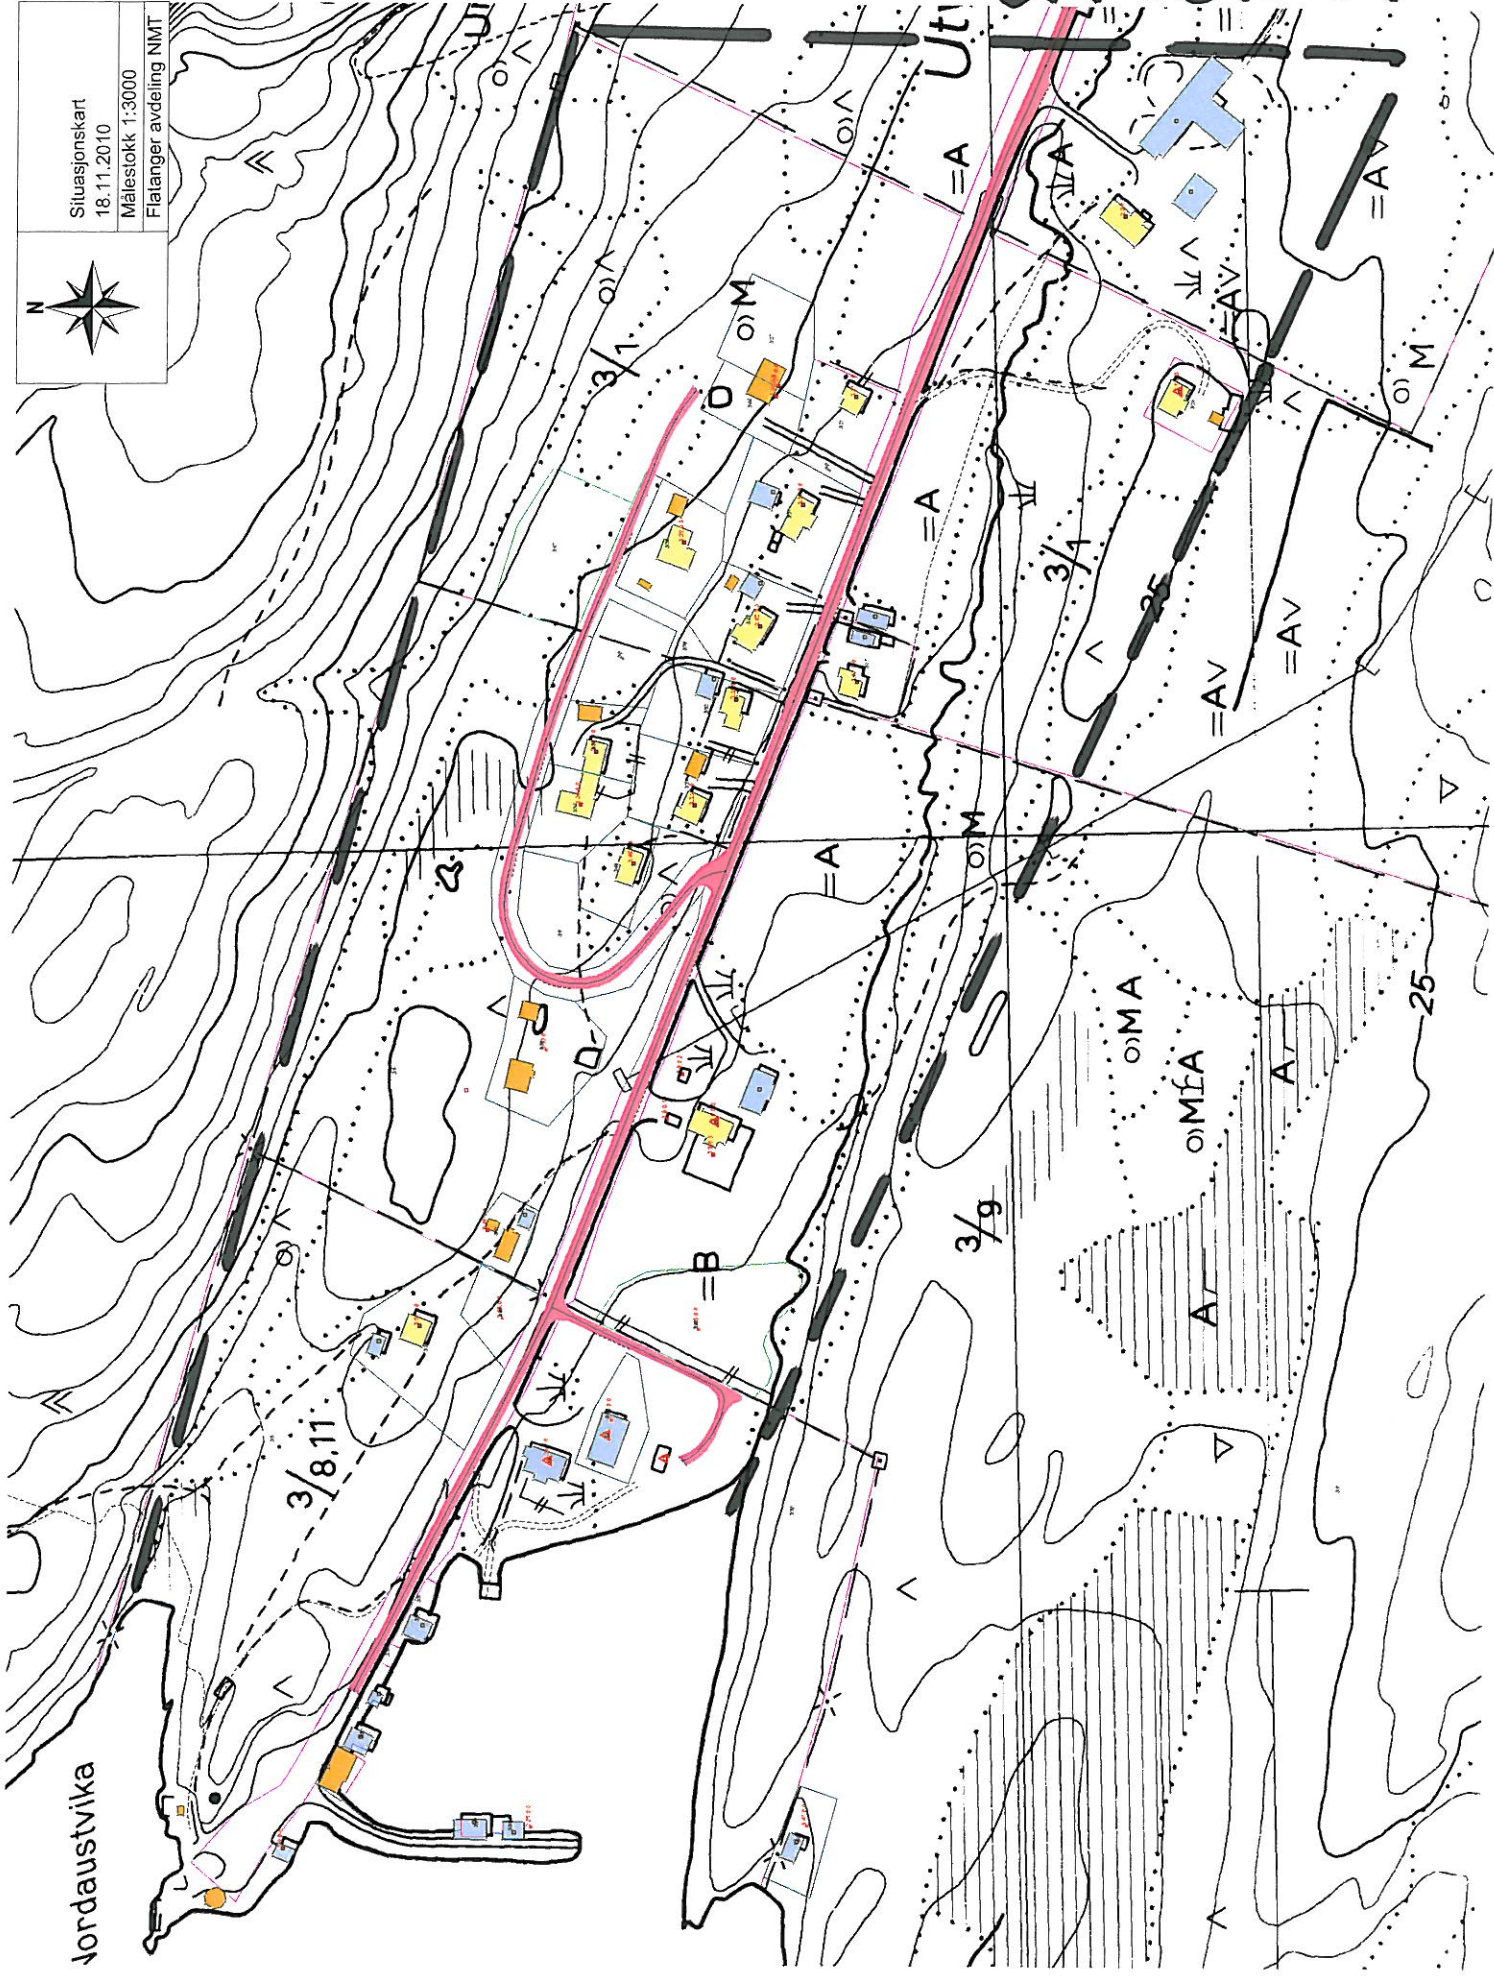

LAUVSNES

G2170082
239-02
Aletokumben

Stortjelle

Lauvsnes

Lauvsneshaugen
G2170990

Vangen

Floaskogen

Samnesfjella

Floasodden

Elva

Reipodden

Lauvsnesodden

Ytterhaugen

	Situasjonskart
	18.11.2010
	Målestokk 1:3000
	Flatanger avdeling NIMT

UTVORDA

Jordastuvika

INN VORDA

	Situasjonskart
	18.11.2010
	Målestokk 1:7000
	Flatanger avdeling NIMT

Vik

Jøssund

Situasjonskart
19.10.2010
Målestokk 1:4000
Flatanger avdeling NMT